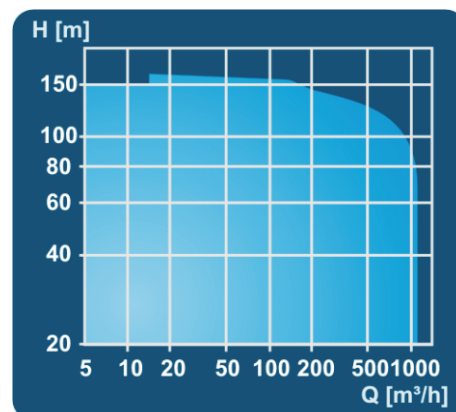

Curvas da Hydro MPC

Dados Técnicos

Vazão, Q: máx. 720 m³/h
Altura manométrica, H: máx. 160 m
Temperatura do Líquido: 0°C até +70°C

Somos os únicos representantes, assistência técnica Premium da America Latina e distribuidores exclusivos da Grundfos. Nossos sistemas e produtos voltados para Pressurização são o que há de mais moderno no mercado mundial. Utilizamos alta tecnologia e equipe técnica especializada e treinada para proporcionar aos nossos clientes conforto e segurança na instalação e manutenção dos nossos sistemas e produtos de pressurização.