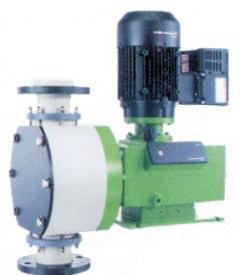

Capacidade: 0.4 l/h - 115 l/h  
Pressão: 10-4 bar  
Escala: 1:10

**DMX modelo 226**

**Até 2 x 765 l/h**

Capacidade: 2.4 l/h - 2 x 765 l/h  
Pressão: 10.3 bar  
Escala: 1:10

**DMX modelo 227**

**Até 2 x 4.000 l/h**