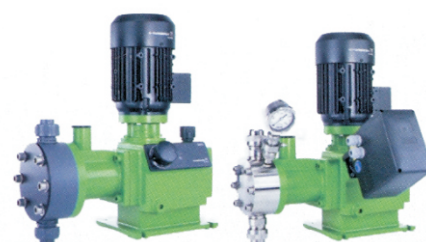

Capacidade: 0.4 l/h - 115 l/h  
Pressão: 10-4 bar  
Escala: 1:10

**DMX modelo 226**

**Até 2 x 765 l/h**

Capacidade: 2.4 l/h - 2 x 765 l/h  
Pressão: 10.3 bar  
Escala: 1:10

**DMX modelo 227**

**Até 2 x 4.000 l/h**

Capacidade: 43 l/h - 2 x 4000 l/h  
Pressão: 5-3 bar  
Escala: 1:10

**DMH modelo 25X à 28X**

**Até 2 x 1.500 l/h**

Capacidade: 0.15 l/h - 2 x 1500 l/h  
Pressão: 200-4 bar  
Escala: 1:10

Somos os únicos representantes, assistência técnica Premium da America Latina e distribuidores exclusivos da Grundfos. Nossos sistemas e produtos voltados para Pressurização são o que há de mais moderno no mercado mundial. Utilizamos alta tecnologia e equipe técnica especializada e treinada para proporcionar aos nossos clientes conforto e segurança na instalação e manutenção dos nossos sistemas e produtos de pressurização.